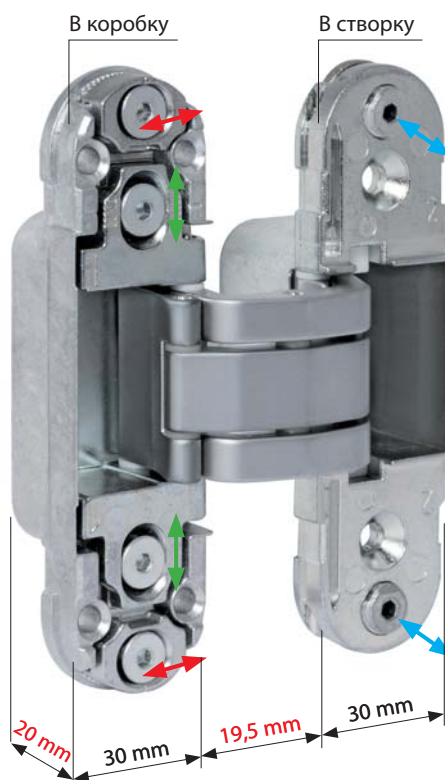

Eclipse 2.0

Для
телескопических
наличников