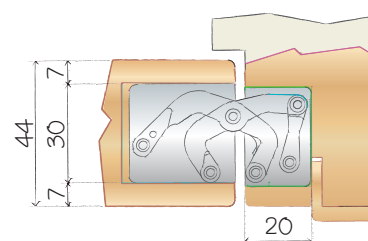

- ± 1 mm регулировка прижима
- ± 2 mm регулировка по высоте
- $\pm 1,5$ mm регулировка по горизонтали

Реверсивность двери

Реверсивность благодаря симметричной фрезеровке позволяет на месте определить сторону открывания.

Легкость в установке

Элементы петли на створке и коробке могут быть предустановлены прямо на производстве и собраны на месте.

Установка Eclipse 2.0 с телескопическими наличниками

- Плавное и точное открывание дверной створки (до 180°).
- Элегантное решение гармонии петли со створкой и коробкой.
- Декоративные накладки петель скрывают регулировочные винты и в открытом состоянии.