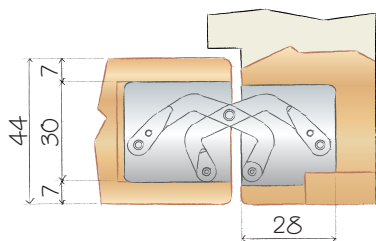

Установка Eclipse

Диапазон регулировок

- ± 1 mm регулировка прижима
- ± 2 mm регулировка по высоте
- $\pm 1,5$ mm регулировка по горизонтали

Реверсивность двери

Реверсивность благодаря симметричной фрезеровке позволяет на месте определить сторону открывания.

Легкость в установке

Элементы петли на створке и коробке могут быть предустановлены прямо на производстве и собраны на месте.