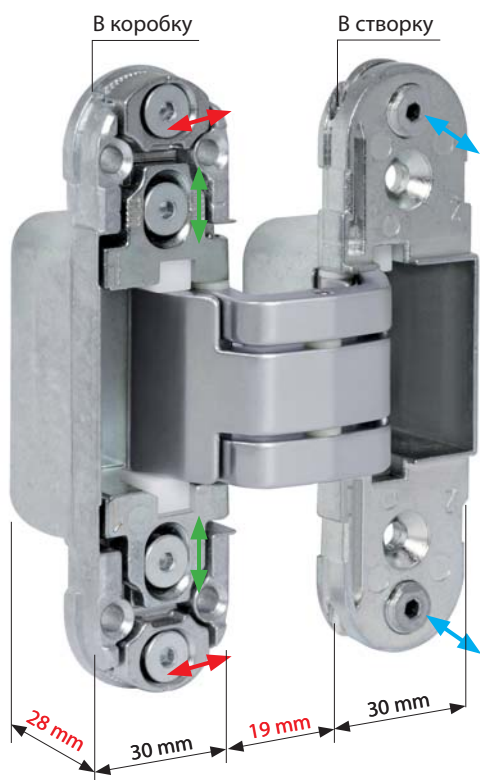

Eclipse

Eclipse 2.0

Для
телескопических
наличников

Установка Eclipse

Диапазон регулировок

- ± 1 mm регулировка прижима
- ± 2 mm регулировка по высоте
- $\pm 1,5$ mm регулировка по горизонтали

Реверсивность двери

Реверсивность благодаря симметричной фрезеровке позволяет на месте определить сторону открывания.

Легкость в установке

Элементы петли на створке и коробке могут быть предустановлены прямо на производстве и собраны на месте.

Установка Eclipse 2.0 с телескопическими наличниками

- Плавное и точное открывание дверной створки (до 180°).
- Элегантное решение гармонии петли со створкой и коробкой.
- Декоративные накладки петель скрывают регулировочные винты и в открытом состоянии.

Доступны в цветах: бронза, эмалированная латунь, блестящий никель, матовый хром, серебро Activeage.