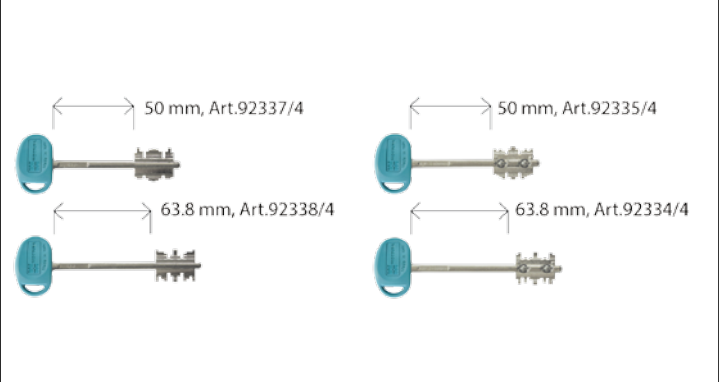

ПО ЗАПРОСУ

Усилительный рычаг ригелей

Увеличение стоимости **5,20 €**

ПО ЗАПРОСУ

Усилительный рычаг ригелей + отметка UNI EN 12209

Увеличение стоимости **7,59 €**

Примечание : По запросу замки с рычагом В могут иметь отметку о сертификации UNI EN 12209. Добавить U к коду изделия
Сертификат имеет силу только в случае, если замок защищен марганцовистой пластиной, равной или большей размера самого замка