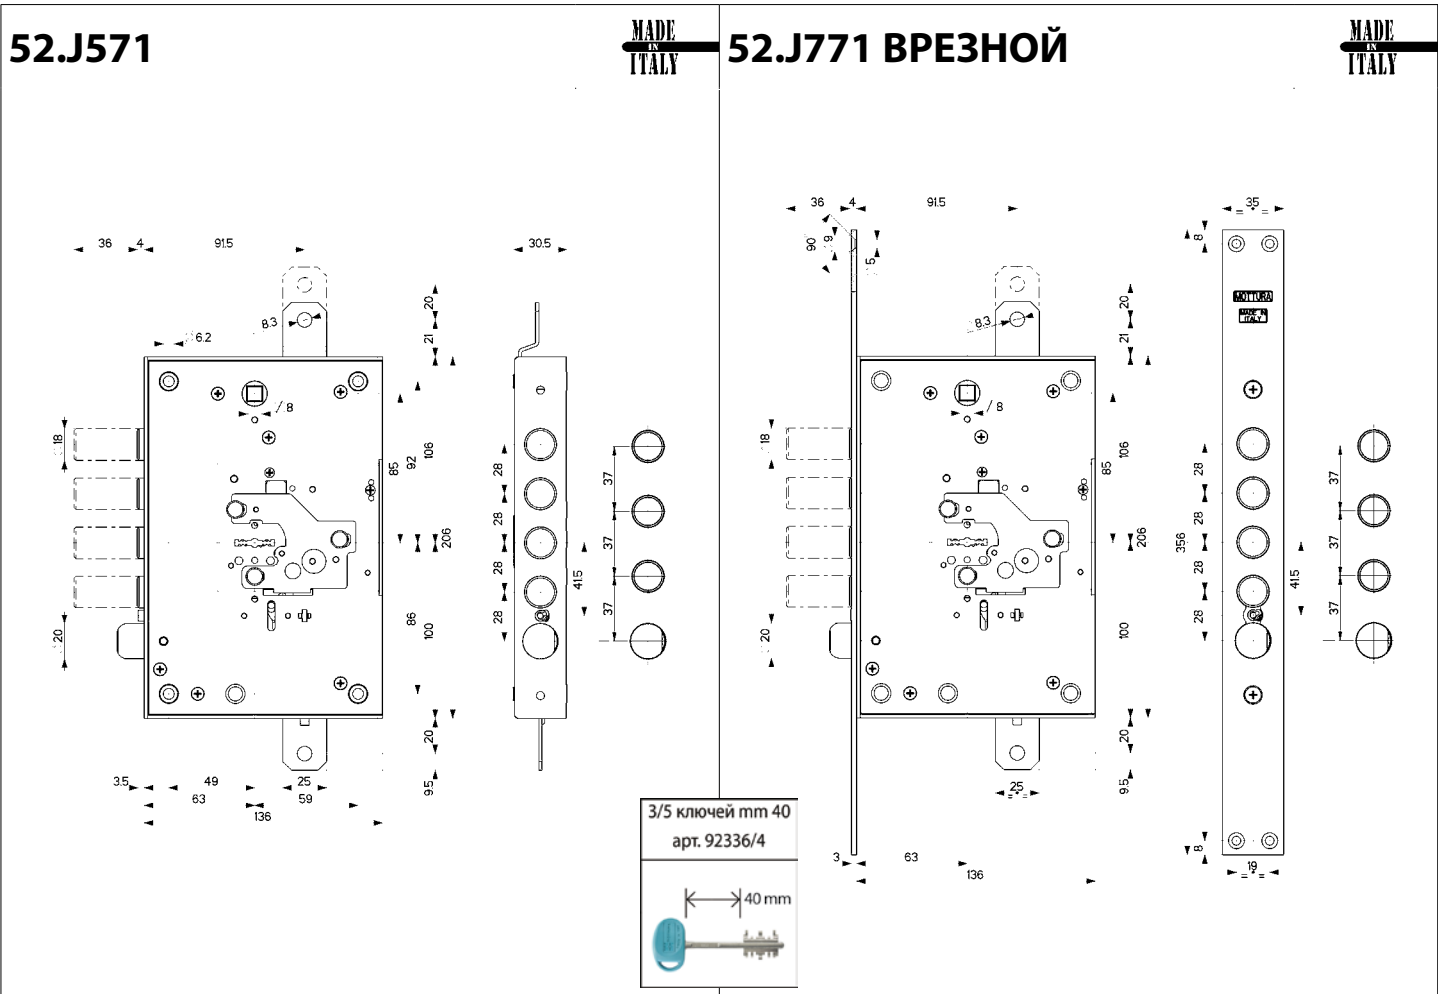

## REPLAY

[www.mottura.it](http://www.mottura.it)

MADE  
IN  
ITALY

*safeguarding your security*

**Характеристики**

**Межосевые расстояния ....28 - ....37**

- Три точки запираения
- Удаление ключевого отверстия и ручки мм 63
- Круглые ригели Ø мм 18 с ходом мм 36
- Ход тяг мм 20
- Все изделия поставляются правосторонними и левосторонними (указать в заказе)