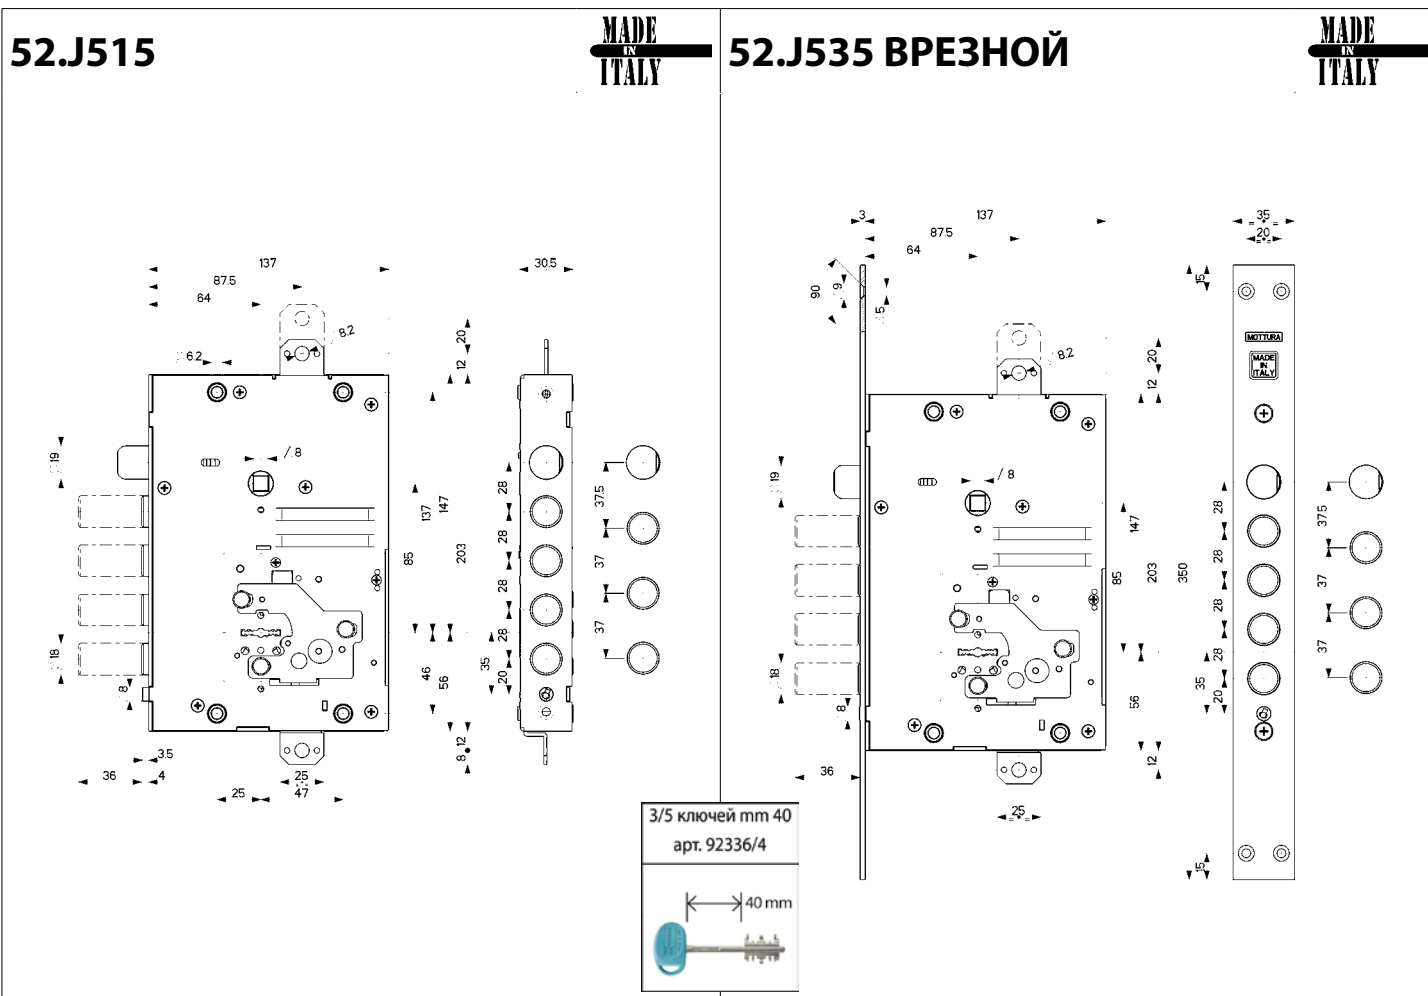

### Характеристики

**Межосевые расстояния ....28 - ..../37**

- Боковой и на три точки запираения
- Удаление ключевого отверстия и ручки мм 64
- Круглые ригели Ø мм 18 с ходом мм 36
- Ход тяг мм 20
- Все изделия поставляются правосторонними и левосторонними (указать в заказе)