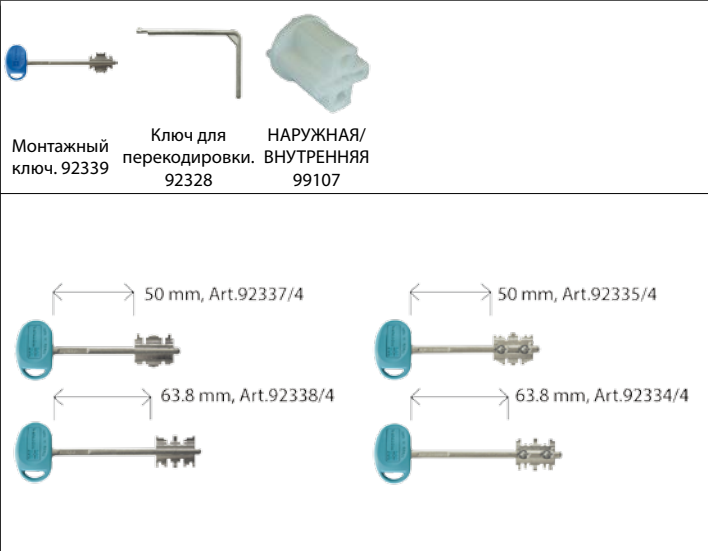

ПО ЗАПРОСУ

Усилительный рычаг ригелей

Увеличение стоимости **5,20 €**

ПО ЗАПРОСУ

Усилительный рычаг ригелей + отметка UNI EN 12209

Увеличение стоимости **7,59 €**

Примечание : По запросу замки с рычагом В могут иметь отметку о сертификации UNI EN 12209. Добавить U к коду изделия
Сертификат имеет силу только в случае, если замок защищен марганцовистой пластиной, равной или большей размера самого замка