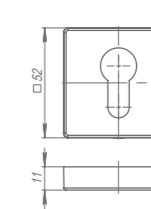

CYLINDER ET USQ