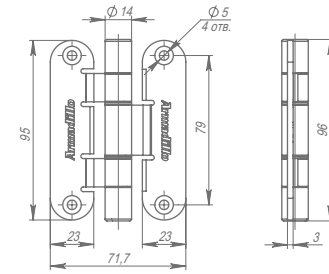

CYLINDER ET URB

NORMAL PS URB

WC-BOLT BK6/USQ

CYLINDER ET USQ

NORMAL PS USQ

UNIVERSAL 3D-ACH 60

OPTIMUM

OPTIMUM Mini