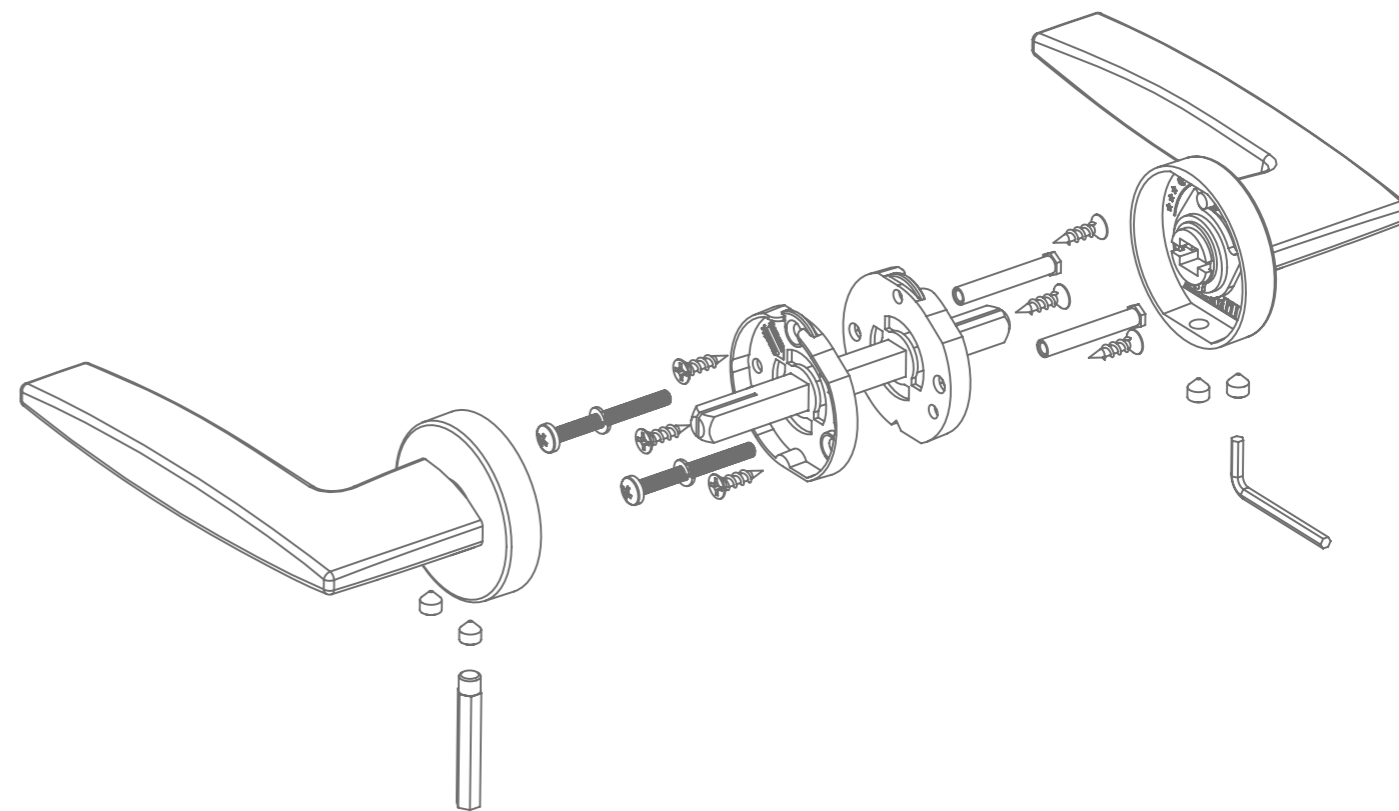

Уникальная система крепления «Turn&Set» разработана с учетом современных требований и тенденций. Система проста в установке и дает возможность самостоятельной замены на любую ручку из серии URBAN.

Дверная фурнитура с технологией крепления «Turn&Set» спроектирована для установки как на легкие, так и на массивные двери независимо от толщины полотна.

Система крепления «Turn&Set» разработана в России, запатентована и охраняется законом в области патентного права.