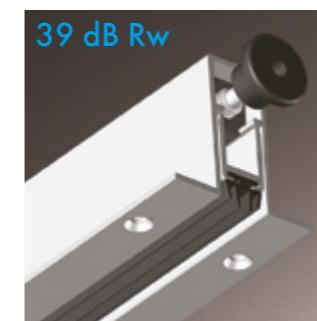

Нижний ролик

АВТОМАТИЧЕСКИЕ ВЫДВИЖНЫЕ ПОРОГИ

Автоматические выпадающие пороги разработаны как отличная альтернатива деревянным порогам. Они защищают от запахов, сквозняков, шума, дыма и света, при этом, позволяют беспрепятственно передвигаться и упрощают уборку, не портят внешний вид напольных покрытий и не изнашиваются. А в случае наличия угла наклона или неровностей, «умный порог» сам регулируется относительно пола.

Made in Italy

EASY CON ALIETTE ASAL

Сфера применения: Деревянные двери.

Длина: 330 – 430 – 530 – 630 – 730 – 830 – 930 – 1030 – 1130 – 1230 – 1330 – 1430 – 1530 – 1630 – 1730 – 1830 mm.

Возможность укорачивания: До 200 мм со стороны, противоположной кнопке. Размер 330 может быть укорочен на 50 мм, а размер 430 – на 130 мм.