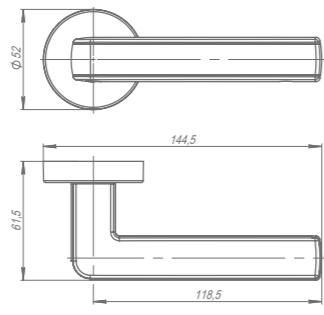

Made in Italy

EASY CON ALIETTE ASAL

Сфера применения: Деревянные двери.

Длина: 330 – 430 – 530 – 630 – 730 – 830 – 930 – 1030 – 1130 – 1230 – 1330 – 1430 – 1530 – 1630 – 1730 – 1830 mm.

Возможность укорачивания: До 200 мм со стороны, противоположной кнопке. Размер 330 может быть укорочен на 50 мм, а размер 430 – на 130 мм.

DCS-85
Алюминий

DCS-85
Коричневый

DCS-85
Алюминий

DCS-85
Белый

Направление открывания: левые и правые двери
Масса дверного полотна: 60-85 кг
Размеры дверного полотна: высота до 200 см, ширина до 120 см
Регулировка: плавная регулировка скорости дохлопа и закрывания

Система крепления «Turn&Set» разработана в России, запатентована и охраняется законом в области патентного права.

Чертежи

ARC URB2

ARC USQ2

AJAX URB1

MATRIX USQ7

SCREEN USQ8

SQUID URB9

AJAX USQ1

CUBE URB3

EXCALIBUR URB4

SQUID USQ9

GROOVE USQ5

LINE URB6

LINE USQ6

WC-BOLT BK6/URB