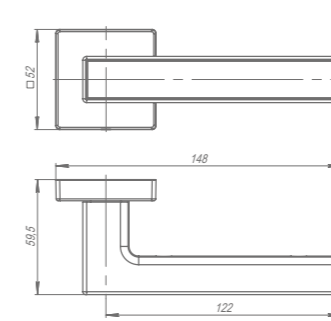

SCREEN USQ8