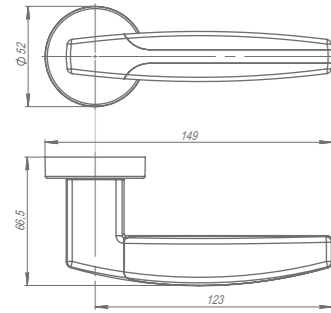

Чертежи

ARC URB2