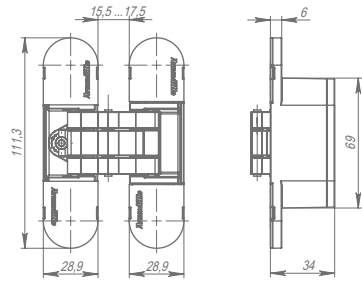

UNIVERSAL 3D-ACH 60