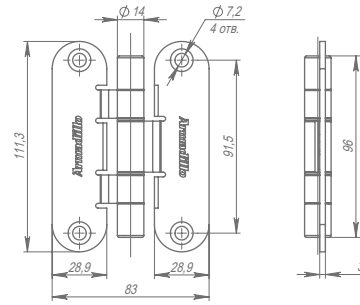

CYLINDER ET URB

NORMAL PS URB

WC-BOLT BK6/USQ

CYLINDER ET USQ

NORMAL PS USQ

UNIVERSAL 3D-ACH 60

OPTIMUM

OPTIMUM Mini