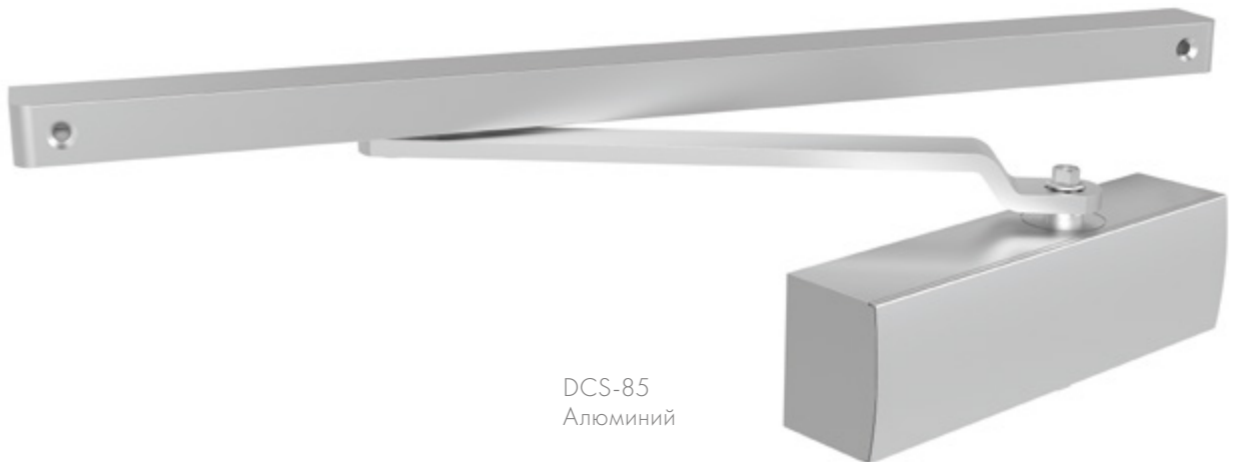

ДВЕРНЫЕ ДОВОДЧИКИ СО СКОЛЬЗЯЩЕЙ ТЯГОЙ

Элегантный, изящный дизайн доводчиков со скользящей тягой создает гармонию с общим интерьером помещения. Компактная скользящая тяга экономит место и более привлекательна в антивандальном плане. Универсальность установки механизма дает большую свободу выбора для дизайнерских решений. Доводчики подходят для всех типов дверей и имеют опцию регулировки скорости закрывания и дохлопа.

DCS-85
Алюминий