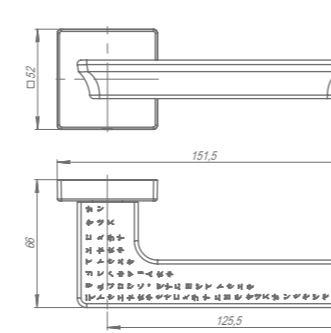

Система крепления «Turn&Set» разработана в России, запатентована и охраняется законом в области патентного права.

Чертежи

ARC URB2

ARC USQ2

AJAX URB1

MATRIX USQ7

SCREEN USQ8

SQUID URB9