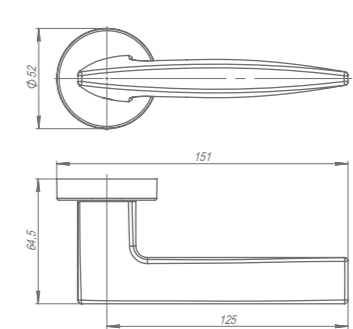

DCS-85
Алюминий

DCS-85
Коричневый

DCS-85
Алюминий

DCS-85
Белый

Направление открывания: левые и правые двери
Масса дверного полотна: 60-85 кг
Размеры дверного полотна: высота до 200 см, ширина до 120 см
Регулировка: плавная регулировка скорости дохлопа и закрывания

Система крепления «Turn&Set» разработана в России, запатентована и охраняется законом в области патентного права.

Чертежи

ARC URB2

ARC USQ2

AJAX URB1

MATRIX USQ7

SCREEN USQ8

SQUID URB9