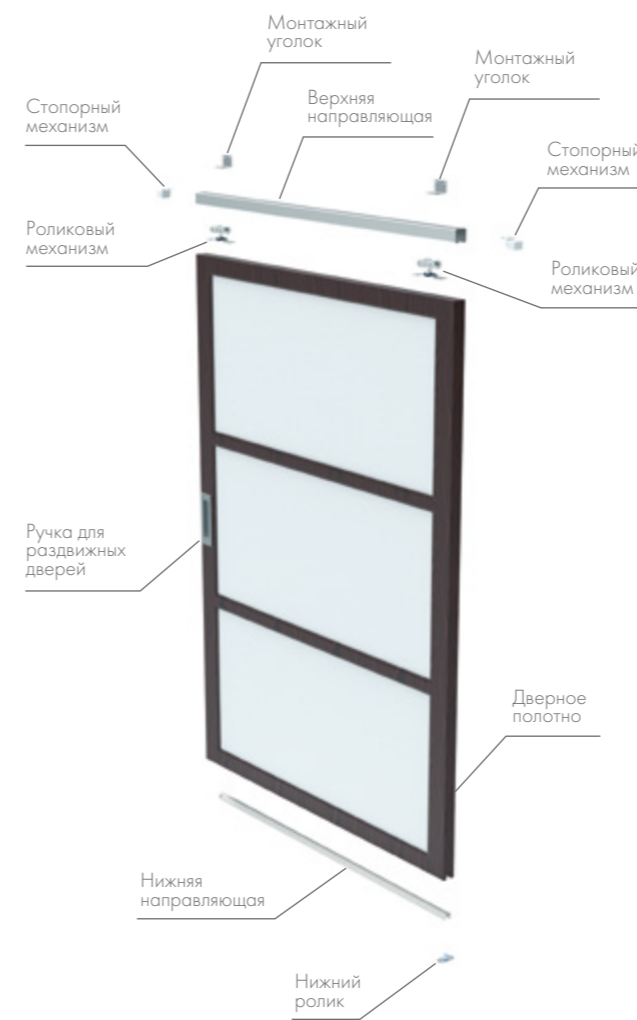

1 Комплект роликов для раздвижных дверей Comfort 60/4 kit

Комплектация раздвижной двери (4 составляющие):

- 1 Комплект роликов для раздвижных дверей Comfort 80/4 kit
- 2 Верхняя направляющая
Comfort 2,3/2000 track (2 м)
Comfort 2,3/3000 track (3 м)
- 3 Монтажный уголок для верхней направляющей Comfort mounting bracket
- 4 Нижняя направляющая Comfort 2,8/1500 bottom track (1,5 м)