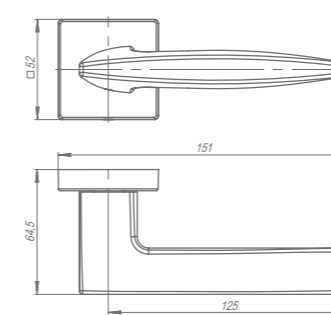

DCS-85
Алюминий

DCS-85
Коричневый

DCS-85
Алюминий

DCS-85
Белый

Направление открывания: левые и правые двери
Масса дверного полотна: 60-85 кг
Размеры дверного полотна: высота до 200 см, ширина до 120 см
Регулировка: плавная регулировка скорости дохлопа и закрывания

AJAX USQ1

CUBE URB3

EXCALIBUR URB4

SQUID USQ9

GROOVE USQ5

LINE URB6

LINE USQ6

WC-BOLT BK6/URB