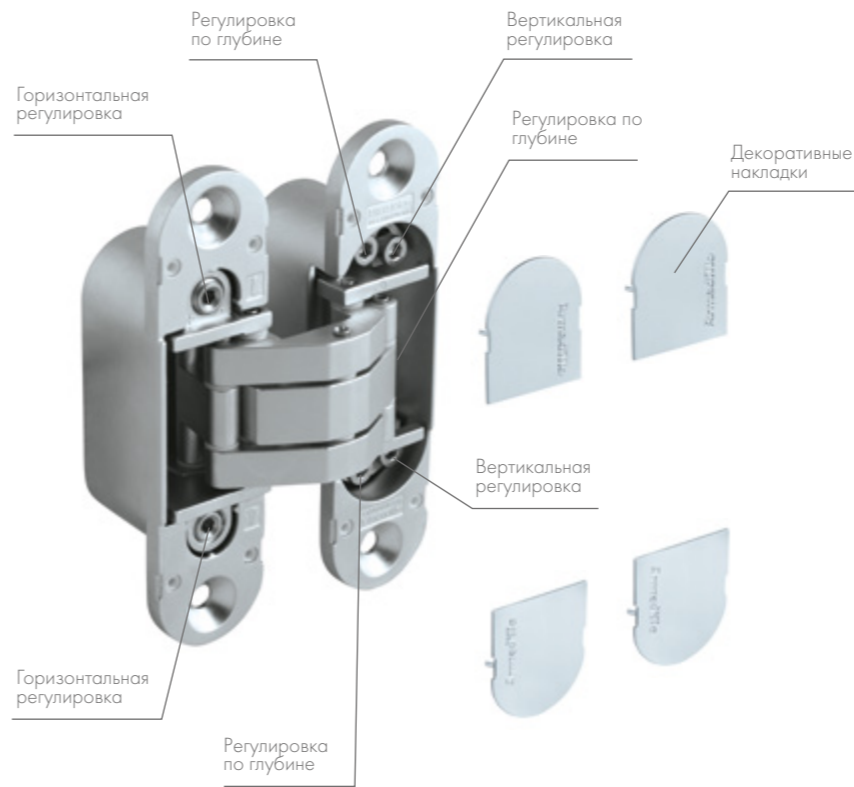

NORMAL PS USQ CP-8
Хром

NORMAL PS USQ SN-3
Мат. никель

Петли UNIVERSAL 3D-ACH 60

Петли Armadillo UNIVERSAL — эксклюзивная разработка компании — это стильный и современный продукт. Они универсальны — подходят для левых и правых дверей.

Невидимы на закрытой двери и обеспечивают угол открывания до 180 градусов. Бесшумны и плавны в работе за счёт нейлоновых вставок на подвижной части конструкции, которые препятствуют трению. Легко регулируются в трех плоскостях после завершения монтажа. Рассчитаны на толщину дверного полотна от 40 мм.