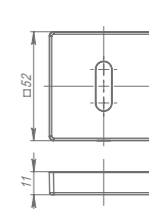

CYLINDER ET URB

NORMAL PS URB

WC-BOLT BK6/USQ

CYLINDER ET USQ

NORMAL PS USQ

UNIVERSAL 3D-ACH 60

OPTIMUM

OPTIMUM Mini