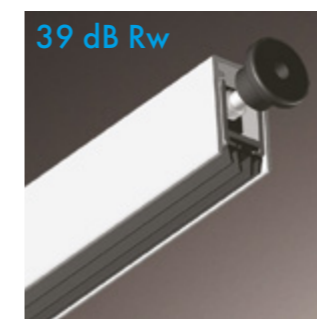

EASY TREND ASTD

Сфера применения: Деревянные, алюминиевые, бронированные и пластиковые двери.

Длина: 330 – 430 – 530 – 630 – 730 – 830 – 930 – 1030 – 1130 – 1230 mm.

Возможность укорачивания: До 200 мм со стороны, противоположной кнопке. Размер 330 может быть укорочен на 50 мм, а размер 430 – на 135 мм.

Тип кнопки и регулировка: Металлическая самонаправляющаяся шарнирная кнопка с капроновым колпаком, регулируется шестигранным ключом на 3 мм.

Тип уплотнителя: 4 ребра из самогасящегося коэкструдированного термопласта.

Технические характеристики: Качающееся постепенное выпадение. Ход 14 мм.

Декоративная заглушка входит в комплект поставки.

Испытано на 200 000 рабочих циклов.

Материал профилей: алюминиевый сплав.

Винты не входят в комплект поставки.