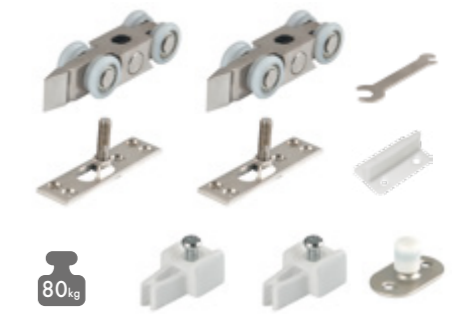

Комплектация раздвижной двери (4 составляющие):