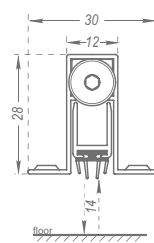

EASY CON ALIETTE ASAL