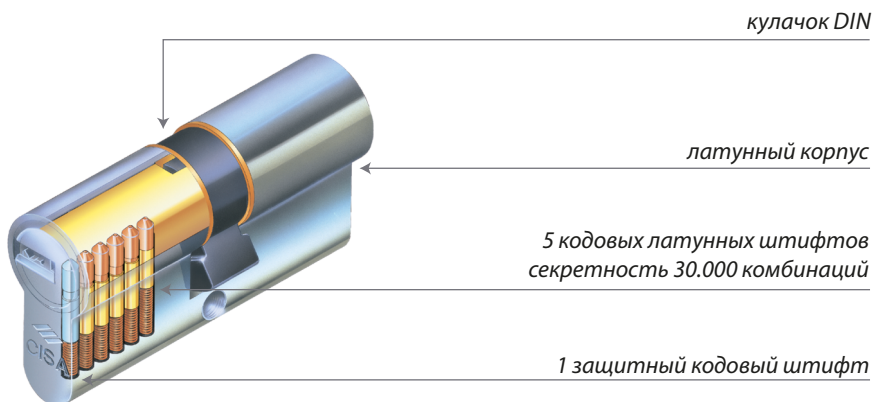

### **Удобство и функциональность:**

Вы можете быть уверены, что никто, кроме вас и робота-упаковщика ключей на заводе CISA, не имел доступа к вашим ключам.

Для отмены монтажного ключа достаточно просто вскрыть непрозрачную упаковку, вставить серый ключ в ваш цилиндр и сделать один поворот!