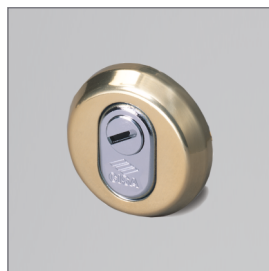

После этой простейшей операции временный красный ключ никогда не сможет более открыть ваш замок!

Идеально для производителей и владельцев стальных дверей, особенно на время ремонта квартиры/офиса.

## Ваш ключ:

никелевое покрытие снижает трение

современная эргономичная  
головка ключа из прочного пластика

Длинная шейка ключа (16 мм) обеспечивает возможность установки броненакладок любого типа:

Арт: 06.460, 06.470, 06.480