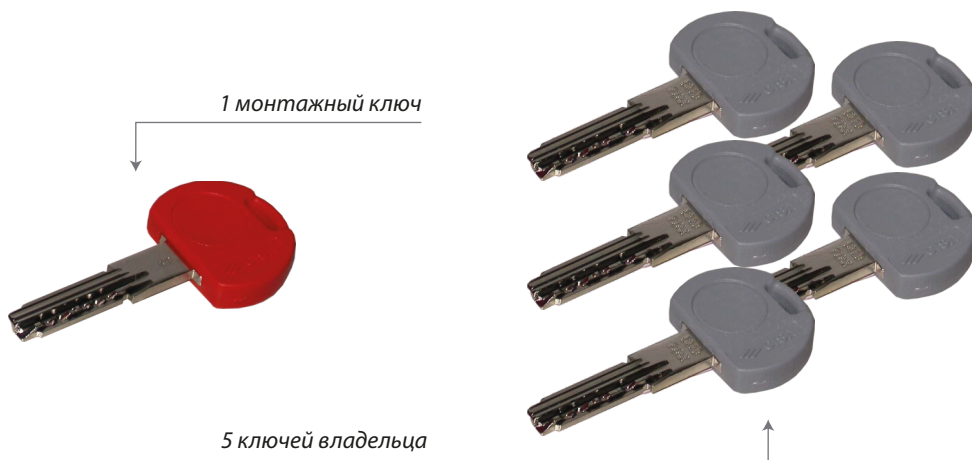

## Серия экономичных цилиндров ASIX Pro с монтажным ключом

*Made in Italy*  
*Гарантия – 12 месяцев*  
*Ресурс – 100.000 циклов*

---

**Цилиндры начального уровня безопасности CISA ASIX PRO:  
удобный реверсивный ключ, 6 кодовых штифтов, 1-й штифт –  
из закалённой стали для обеспечения защиты от сверления**

### **Удобство и функциональность:**

Вы можете быть уверены, что никто, кроме вас и робота-упаковщика ключей на заводе CISA, не имел доступа к вашим ключам.

Для отмены монтажного ключа достаточно просто вскрыть непрозрачную упаковку, вставить серый ключ в ваш цилиндр и сделать один поворот!

## Ваш ключ:

никелевое покрытие снижает трение

современная эргономичная  
головка ключа из прочного пластика

Длинная шейка ключа (16 мм) обеспечивает возможность установки броненакладок любого типа:

Арт: 06.460, 06.470, 06.480

## Размерный ряд:

Ключ-ключ		Шток (с хвостовиком)	Под вертушку	Половинчатые
30x30	35x45	30x30	30x40	25x10
28x32	40x40	35x30	35x35	30x10
30x35	40x45	40x30	35x45	35x10
30x40	30x60	45x30	40x40	
30x45	40x50	50x30	45x45	
30x50	30x70	60x30	50x50	
35x35	40x60	70x30		
35x40				