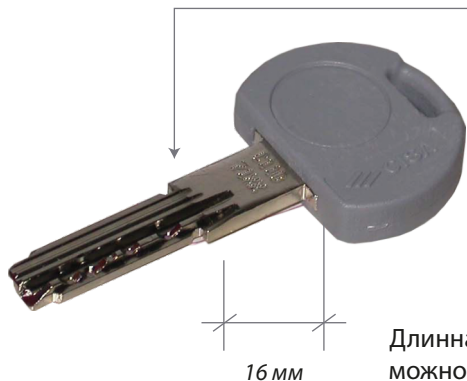

### **Удобство и функциональность:**

Вы можете быть уверены, что никто, кроме вас и робота-упаковщика ключей на заводе CISA, не имел доступа к вашим ключам.

Для отмены монтажного ключа достаточно просто вскрыть непрозрачную упаковку, вставить серый ключ в ваш цилиндр и сделать один поворот!

## Ваш ключ:

никелевое покрытие снижает трение

современная эргономичная  
головка ключа из прочного пластика

Длинная шейка ключа (16 мм) обеспечивает возможность установки броненакладок любого типа:

Арт: 06.460, 06.470, 06.480

## Размерный ряд:

Ключ-ключ		Шток (с хвостовиком)	Под вертушку	Половинчатые
30x30	35x45	30x30	30x40	25x10
28x32	40x40	35x30	35x35	30x10
30x35	40x45	40x30	35x45	35x10
30x40	30x60	45x30	40x40	
30x45	40x50	50x30	45x45	
30x50	30x70	60x30	50x50	
35x35	40x60	70x30		
35x40				