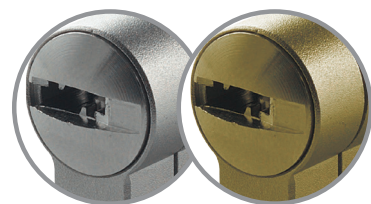

До 16 пинов, гарантирующих максимальную безопасность

2 Двойная система механической кодировки

Пины контроля профиля ключа специальной формы "⊕⊗⊖⊘" которые в случае вскрытия при помощи отмычек, либо методом бампинга, блокируют открывание цилиндра.

Более 63 миллионов кодовых комбинаций: идеален для создания сложных мастер-систем.

3 Штифты и заглушки из специальных твердых материалов, защищающих от сверления

Пины и контр-пины специальной формы обеспечивают защиту от вскрытия отмычками

4 Защита от вскрытия отмычками и методом бампинга на самом высоком уровне, предусмотренном нормой добровольной сертификации: сертификат ICIM

5 Ключи с запатентованным профилем MM: для стандартной версии "Mottura" изготовление дубликатов в авторизованных центрах, для персонализированных ключей защищенное изготовление дубликатов.

CHAMPIONS PRO

Современный дизайн с уникальными пинами контроля профиля ключа

6 Синяя головка ключа с цветными вставками

Для цилиндров системы "Vario" (со специальными ключами, дезактивирующими потерянные, либо украденные ключи) и для цилиндров с монтажным ключом (основные ключи дезактивируют монтажный ключ) предусмотрены треугольные цветные вставки, идентифицирующие функции ключей.