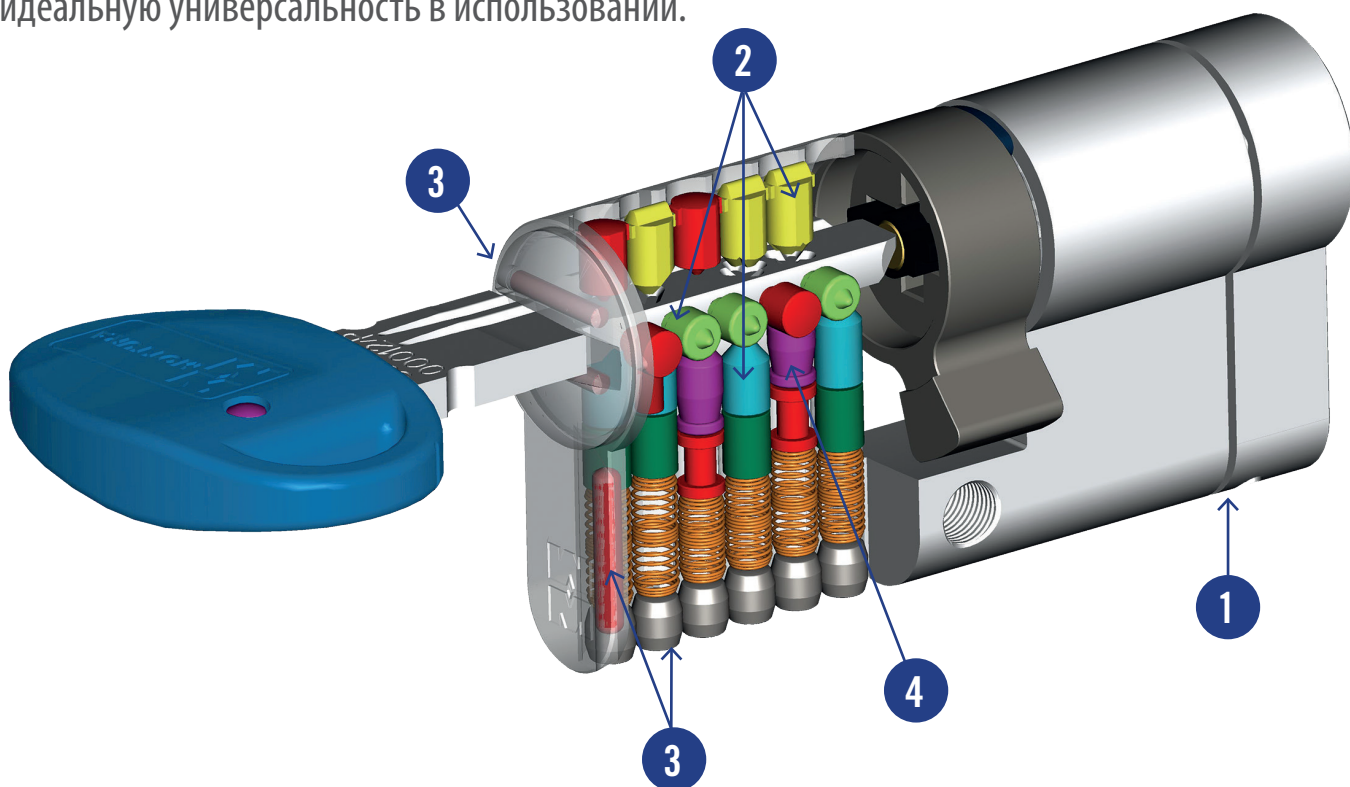

MADE
IN
ITALY

M CHAMPIONS PRO

HIGH SECURITY CYLINDERS

CERTIFIED UNI EN 1303:05

safeguarding your security

10 ПУНКТОВ

которые обеспечивают **CHAMPIONS® PRO**
идеальную универсальность в использовании.

1 Специальная фрезеровка для контролируемого слома цилиндра

До 16 пинов, гарантирующих максимальную безопасность

2 Двойная система механической кодировки

Пины контроля профиля ключа специальной формы "⊕⊗⊖⊘" которые в случае вскрытия при помощи отмычек, либо методом бампинга, блокируют открывание цилиндра.

Более 63 миллионов кодовых комбинаций: идеален для создания сложных мастер-систем.

3 Штифты и заглушки из специальных твердых материалов, защищающих от сверления

Пины и контр-пины специальной формы обеспечивают защиту от вскрытия отмычками

CHAMPIONS PRO

Современный дизайн с уникальными пинами контроля профиля ключа

6 Синяя головка ключа с цветными вставками

Для цилиндров системы "Vario" (со специальными ключами, дезактивирующими потерянные, либо украденные ключи) и для цилиндров с монтажным ключом (основные ключи дезактивируют монтажный ключ) предусмотрены треугольные цветные вставки, идентифицирующие функции ключей.