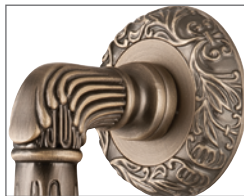

Уважаемые партнёры!

В продажу поступили новинки от FUARO™ – ручки-скобы PALAZZO PULL SM Sensation. Скобы предназначены для установки на входные и межкомнатные двери домов, квартир, коттеджей, мест общественного и культурного пользования.

Ручки-скобы PALAZZO PULL SM

- Для установки с одной или с двух сторон двери
- В комплект входит одна скоба и универсальный крепеж для односторонней или двусторонней установки
- Материал исполнения – латунь
- Гарантия 5 лет со дня продажи

Цветовые решения:

AB-7
матовая бронза

MAV-6
темная бронза

RB-10
французское золото

габариты

стильная упаковка

крепежный набор

Роскошный дизайн и фактура ручек-скоб отлично вписываются в классические интерьеры, а ощущения от прикосновения к ним подарят вам по-настоящему новые впечатления.