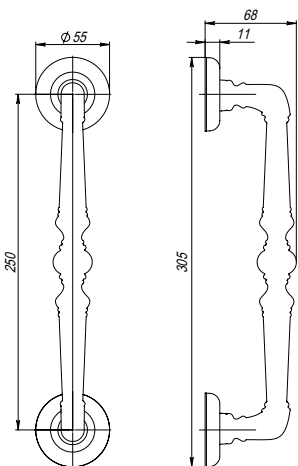

Ручки-скобы PALAZZO PULL SM

- Для установки с одной или с двух сторон двери
- В комплект входит одна скоба и универсальный крепеж для односторонней или двусторонней установки
- Материал исполнения – латунь
- Гарантия 5 лет со дня продажи

Цветовые решения:

AB-7
матовая бронза

MAV-6
темная бронза

RB-10
французское золото

габариты

стильная упаковка

крепежный набор

Роскошный дизайн и фактура ручек-скоб отлично вписываются в классические интерьеры, а ощущения от прикосновения к ним подарят вам по-настоящему новые впечатления.