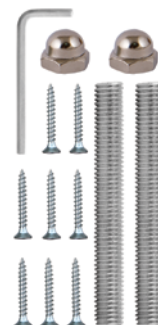

Уважаемые партнёры!

В продажу поступили новинки от FUARO™ – ручки-скобы PALAZZO PULL SM Sensation. Скобы предназначены для установки на входные и межкомнатные двери домов, квартир, коттеджей, мест общественного и культурного пользования.

Ручки-скобы PALAZZO PULL SM

- Для установки с одной или с двух сторон двери
- В комплект входит одна скоба и универсальный крепеж для односторонней или двусторонней установки
- Материал исполнения – латунь
- Гарантия 5 лет со дня продажи

Цветовые решения:

AB-7
матовая бронза

MAV-6
темная бронза

RB-10
французское золото

габариты

стильная упаковка

крепежный набор

Роскошный дизайн и фактура ручек-скоб отлично вписываются в классические интерьеры, а ощущения от прикосновения к ним подарят вам по-настоящему новые впечатления.